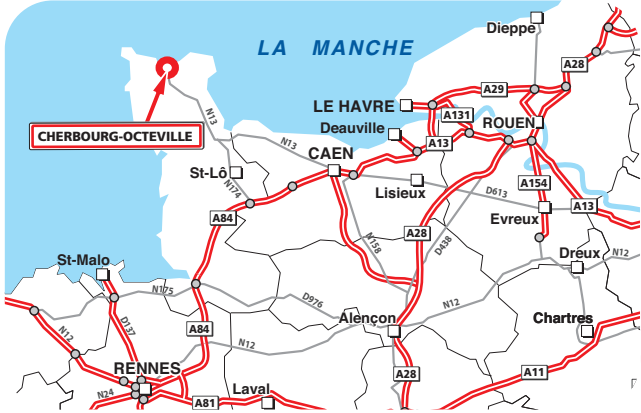

#### A Depuis CAEN :

Rejoindre la N13 puis la N2013 en direction de CHERBOURG. Prendre ensuite la D900 direction CHERBOURG CENTRE puis tourner à gauche sur la D901 direction ÉQUEURDEVILLE/BEAUMONT-HAGUE/CENTRE VILLE. Continuer tout droit et rester sur la file de gauche pour faire demi-tour et prendre la direction CHERBOURG CENTRE. (puis voir loupe).

#### B Depuis PARIS :

Rejoindre l'A13 en direction de HONFLEUR/DEAUVILLE/TROUVILLE/CAEN. Au niveau de CAEN, prendre sur la gauche direction PÉRIPHÉRIQUE NORD/CAEN CENTRE/HÉROUVILLE ST-CLAIR et continuer sur la N814. Emprunter la sortie 8 BESSIN/CHERBOURG/BAYEUX/AÉROPORT DE CARPIQUET et continuer sur la N13. Prendre ensuite la N2013 direction CHERBOURG/LA GLACERIE CENTRE. Continuer sur la D900 direction CHERBOURG CENTRE puis tourner à gauche sur la D901 direction ÉQUEURDEVILLE/BEAUMONT-HAGUE/CENTRE VILLE. Continuer tout droit et rester sur la file de gauche pour faire demi-tour et prendre la direction CHERBOURG CENTRE. (puis voir loupe).