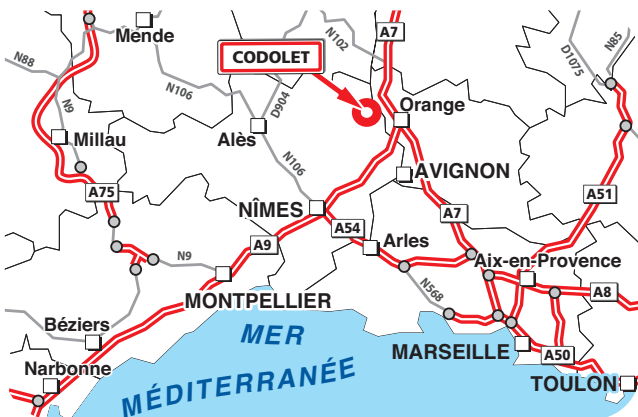

AEMCO Vallée du Rhône

2, rue Frédéric Mistral
30200 Codolet
Tél. : 04 66 50 93 04

A Depuis LYON :

Rejoindre l'A7 en direction de MARSEILLE. Prendre à droite l'A9 direction ROQUEMAURE/NÎMES/MONTPELLIER/TOULOUSE/BARCELONE.

▶ Emprunter la sortie 22 ROQUEMAURE et au bout de la sortie, prendre à gauche direction LAUDUN/BAGNOLS-SUR-CÈZE/Z.I. L'ARDOISE/MARCOULE/LIRAC. Continuer tout droit sur la N580 puis tourner à droite direction CODOLET. (puis voir loupe).

B Depuis MONTPELLIER :

Rejoindre l'A9 en direction de NÎMES/MARSEILLE/LYON. Emprunter la sortie 22 ROQUEMAURE. (puis voir ▶)

C Depuis MARSEILLE :

Rejoindre l'A55 puis l'A7 en direction d'AVIGNON/LYON. Emprunter la sortie 21 ORANGE CENTRE, passer le péage et au rond-point, prendre la D17/ROUTE DE CADEROUSSE. Continuer sur la D237 direction CODOLET/BAGNOLS-SUR-CÈZE/MARCOULE puis à gauche sur la D238/BAGNOLS-SUR-CÈZE/CODOLET/MARCOULE. Tourner à gauche direction CODOLET. (puis voir loupe).