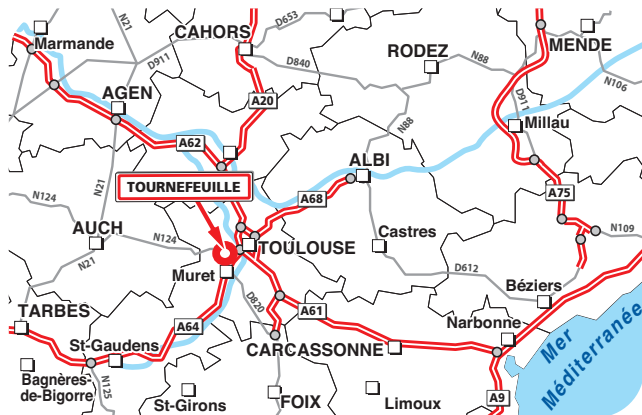

## AGENCE SUD-OUEST

Z.I. de Pahin  
14, boulevard Marcel Paul  
31170 Tournefeuille  
Tél. : 05 34 50 58 40

### A Depuis Toulouse :

Rejoindre l'A624 en direction d'AUCH/AÉROPORT DE BLAGNAC et continuer sur la N124.

▶ Emprunter la sortie 6 LA SALVETAT - ST-GILLES/PERGET-MONTURON EN JACCA et au rond-point, prendre la direction TOULOUSE/AÉROPORT DE BLAGNAC/LA SALVETAT - ST-GILLES/Z.I. EN JACCA. Passer au-dessus de la Nationale puis au rond-point, sur la droite D82/LA SALVETAT/Z.I. DE PAHIN. Au rond-point suivant, faites demi-tour direction D82/TOUTES DIRECTIONS/COLOMIERS CTRE. Tourner à droite CHEMIN DE LA NASQUE (puis voir loupe).

### B Depuis BORDEAUX :

Rejoindre l'A62 en direction de TOULOUSE. Prendre sur la droite direction PÉRIPHÉRIQUE EXTÉRIEUR/TARBES-LOURDES/AÉROPORT DE BLAGNAC/TOULOUSE CTRE et continuer sur l'A620.

▲ Emprunter la sortie A624/ AÉROPORT DE BLAGNAC/AUCH et continuer sur l'A624/N124 (puis voir ▶)

### C Depuis MONTPELLIER/PERPIGNAN :

Rejoindre l'A9 puis l'A61 en direction de TOULOUSE. Prendre sur la gauche direction LE PALAYS/TOULOUSE CTRE/AÉROPORT DE BLAGNAC/TARBES/AUTRES DIRECTIONS. Passer le péage et continuer sur l'A620.(puis voir ▲).