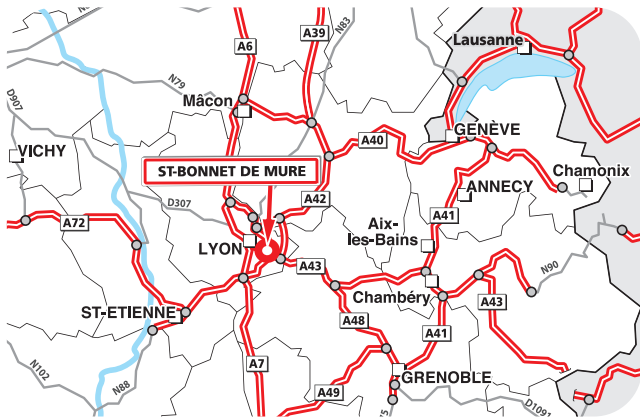

l'école

### A Depuis PARIS :

Rejoindre l'A6 en direction de LYON. Prendre l'A46 direction MARSEILLE/GENÈVE/GRENOBLE/LYON EST. Continuer direction A42/N346/MARSEILLE/GRENOBLE puis prendre la N346 direction MARSEILLE/GRENOBLE. Emprunter la sortie 10 GRENOBLE/CHAMBÉRY/ST BONNET DE MURE/Z.I. MI PLAINE-ST PRIEST et au rond-point, prendre à gauche la D306 direction PARIS/GENÈVE/GRENOBLE/CHAMBÉRY/AÉROPORT DE ST-EXUPÉRY/ST BONNET DE MURE. Au 5° rond-point, continuer sur la gauche direction PARC D'ACTIVITÉS DE ST BONNET DE MURE. Tourner à gauche AVENUE GASPARD MONGE (puis voir loupe).

### B Depuis MARSEILLE :

Rejoindre l'A7 en direction de LYON. Prendre ensuite l'A46/STRASBOURG/PARIS/GRENOBLE/LYON EST puis continuer sur la N346. Emprunter la sortie 10 Grenoble/Chambéry/St Bonnet de Mure/Z.I. Mi Plaine-St Priest et au rond-point, à droite la D306 direction Grenoble/Chambéry/Aéroport de St Exupéry/St Bonnet de Mure. Au 3° rond-point, continuer sur la gauche direction PARC D'ACTIVITÉS DE ST BONNET DE MURE. Tourner à gauche AVENUE GASPARD MONGE (puis voir loupe).