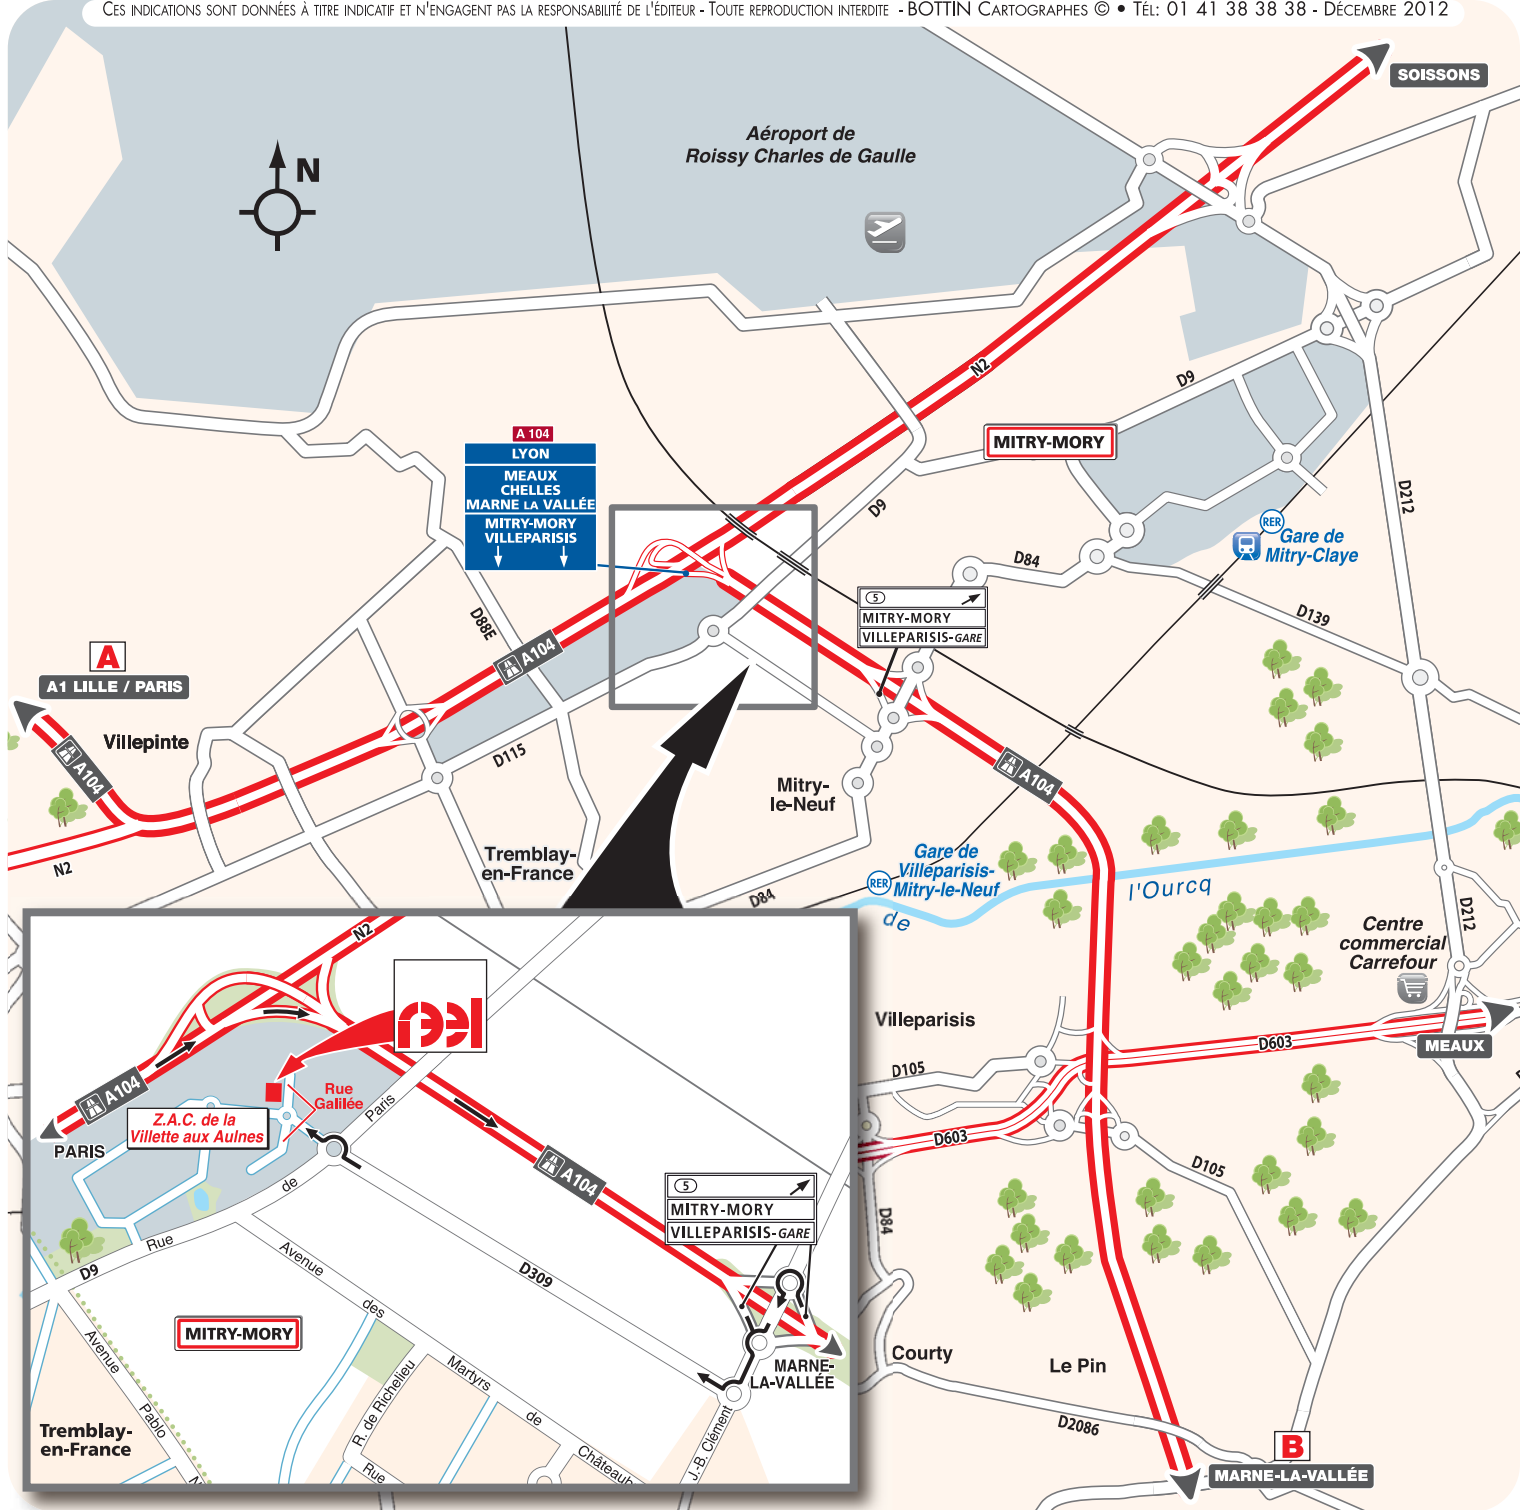

AGENCE ILE DE FRANCE
 ZAC de la Vilette aux Aulnes
 10, rue Galilée
 77290 Mitry-Mory
 Tél. : 01 60 21 44 00
 Fax : 01 64 27 28 36

A Depuis PARIS :

- Depuis la PORTE DE BAGNOLET : Autoroute A3 direction LILLE-CHARLES DE GAULLE.
- Depuis la PORTE DE LA CHAPELLE : Autoroute A1 direction LILLE-CHARLES DE GAULLE. Continuer sur l'A104 vers SOISSONS/MARNE-LA-VALLÉE/Z.I. PARIS NORD II/PARC DES EXPOSITIONS. Prendre ensuite direction A104/LYON/MEAUX/CHELLES/MARNE-LA-VALLÉE/MITRY-MORY/VILLEPARISIS. Emprunter la sortie 5 MITRY-MORY/VILLEPARISIS-GARE et au rond-point, à droite. Au rond-point suivant, continuer sur la droite vers D309/AULNAY-SS-BOIS LA VILLETTE AUX AULNES. (voir loupe)

B Depuis MARNE-LA-VALLÉE :

Rejoindre l'A104 (La Francilienne) en direction de CHARLES DE GAULLE. Emprunter la sortie 5 MITRY-MORY/ VILLEPARISIS. Au rond-point, prendre sur la gauche la D84 direction LAGNY s/ MARNE/MARNE-LA-VALLÉE/VILLEPARISIS/MITRY LE NEUF/LA VILLETTE AUX AULNES. Au rond-point suivant, continuer tout droit puis au suivant, tourner à droite vers la D309/AULNAY-SS-BOIS LA VILLETTE AUX AULNES. (puis voir loupe).