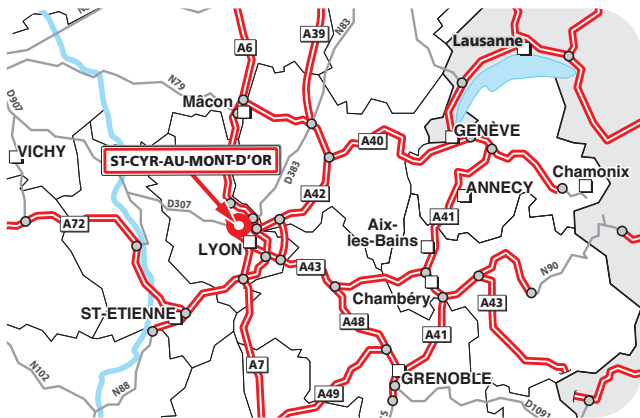

NPS
(SERVICES CENTRALES NUCLÉAIRES)
 69, rue de la Chaux -
 Batiment D
 69450 St-Cyr-au-Mont d'Or
 Tél. : 04 72 29 76 00

A Depuis PARIS :

Rejoindre l'A6 en direction de LYON. Emprunter la sortie 33 LIMONEST/DARDILLY-PTE DE LYON et au rond-point, prendre la direction LYON-PARIS/LIMONEST/DARDILLY-PTE DE LYON. Continuer sur la droite direction PARIS/LIMONEST LE BOURG/DARDILLY-PTE DE LYON puis tourner à gauche direction LIMONEST/CHAMPAGNE AU MT D'OR. Au rond-point, prendre à droite direction D306/CHAMPAGNE AU MT D'OR/LYON-VAISE. Traverser 2 ronds-points puis tourner à gauche ST DIDIER et à droite PARC D'AFFAIRES DE CRÉCY. Continuer CHEMIN DU MOULIN D'ARCHE puis à gauche sur la D21/COLLONGES AU MT D'OR.

▶ Prendre ensuite sur la droite la D89/COLLONGES AU MT D'OR/ST ROMAIN. Au rond-point, suivre les panneaux REEL (puis voir loupe).

B Depuis MARSEILLE :

Rejoindre l'AA7 en direction de LYON. Continuer sur l'A6/PARIS/ROANNE/TASSIN/PART-DIEU. Emprunter la sortie 36 GENÈVRE/GRENOBLE/PÉRIPHÉRIQUE PTE DU VALVERT et au rond-point, direction PÉRIPHÉRIQUE EST-PTE DE VAISE. Continuer sur le Bd PÉRIPHÉRIQUE NORD et emprunter la sortie 2 PTE DE VAISE. Prendre sur la gauche ST DIDIER puis au rond-point, direction CHAMPAGNE AU MT D'OR/LA DUCHÈRE. Prendre sur la droite direction ST DIDIER/ST CYR. Traverser un rond-point puis à droite sur la D89 (puis voir ▶)

C Depuis AÉROPORT DE LYON SAINT-EXUPÉRY :

Rejoindre l'A432/A43 en direction de MARSEILLE/ST-ÉTIENNE/LYON. Prendre direction PARIS/LYON CTRE/PÉRIPHÉRIQUE NORD/PTE DE MONTCHAT et continuer sur la D383. Emprunter la sortie 3 PORTE DE ROCHECARDON et à droite direction ST DIDIER/ST CYR et continuer tout droit (puis voir ▶).