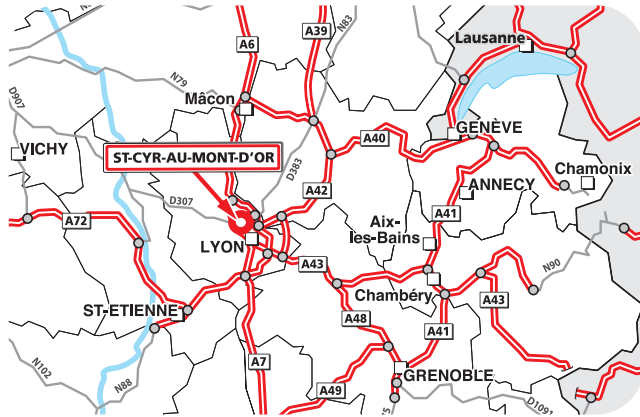

REEL SAS

69, rue de la Chaux
69450 St-Cyr-au-Mont d'Or
Tél. : 04 72 29 76 00

A Depuis PARIS :

Rejoindre l'A6 en direction de LYON. Emprunter la sortie 33 LIMONEST/DARDILLY-PTE DE LYON et au rond-point, prendre la direction LYON-PARIS/LIMONEST/DARDILLY-PTE DE LYON. Continuer sur la droite direction PARIS/LIMONEST LE BOURG/DARDILLY-PTE DE LYON puis tourner à gauche direction LIMONEST/CHAMPAGNE AU MT D'OR. Au rond-point, prendre à droite direction D306/CHAMPAGNE AU MT D'OR/LYON-VAISE. Traverser 2 ronds-points puis tourner à gauche ST DIDIER et à droite PARC D'AFFAIRES DE CRÉCY. Continuer CHEMIN DU MOULIN D'ARCHE puis à gauche sur la D21/COLLONGES AU MT D'OR.

▶ Prendre ensuite sur la droite la D89/COLLONGES AU MT D'OR/ST ROMAIN. Au rond-point, suivre les panneaux REEL (puis voir loupe).

B Depuis MARSEILLE :

Rejoindre l'AA7 en direction de LYON. Continuer sur l'A6/PARIS/ROANNE/TASSIN/PART-DIEU. Emprunter la sortie 36 GENÈVRE/GRENOBLE/PÉRIPHÉRIQUE PTE DU VALVERT et au rond-point, direction PÉRIPHÉRIQUE EST-PTE DE VAISE. Continuer sur le Bd PÉRIPHÉRIQUE NORD et emprunter la sortie 2 PTE DE VAISE. Prendre sur la gauche ST DIDIER puis au rond-point, direction CHAMPAGNE AU MT D'OR/LA DUCHÈRE. Prendre sur la droite direction ST DIDIER/ST CYR. Traverser un rond-point puis à droite sur la D89 (puis voir ▶)

C Depuis AÉROPORT DE LYON SAINT-EXUPÉRY :

Rejoindre l'A432/A43 en direction de MARSEILLE/ST-ÉTIENNE/LYON. Prendre direction PARIS/LYON CTRE/PÉRIPHÉRIQUE NORD/PTE DE MONTCHAT et continuer sur la D383. Emprunter la sortie 3 PORTE DE ROCHECARDON et à droite direction ST DIDIER/ST CYR et continuer tout droit (puis voir ▶).