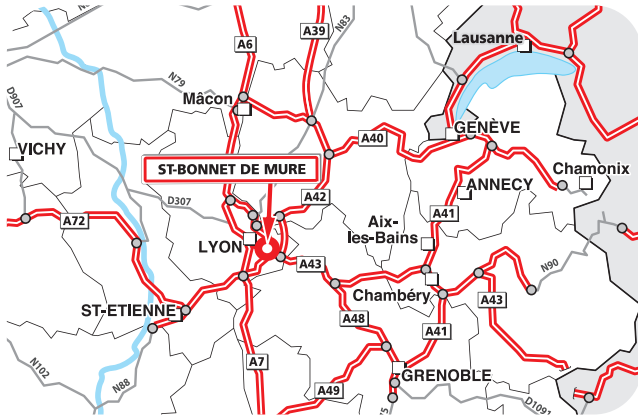

AGENCE RHÔNE-ALPES
ZAC du Chanay
17, avenue Gaspard Monge
69720 St-Bonnet de Mure
Tél. : 04 72 45 35 35

A Depuis PARIS :

Rejoindre l'A6 en direction de LYON. Prendre l'A46 direction MARSEILLE/GÈNÈVE/GRENOBLE/LYON EST. Continuer direction A42/N346/MARSEILLE/GRENOBLE puis prendre la N346 direction MARSEILLE/GRENOBLE. Emprunter la sortie 10 GRENOBLE/CHAMBÉRY/ST BONNET DE MURE/Z.I. MI PLAINE-ST PRIEST et au rond-point, prendre à gauche la D306 direction PARIS/GÈNÈVE/GRENOBLE/CHAMBÉRY/AÉROPORT DE ST-EXUPÉRY/ST BONNET DE MURE. Au 5° rond-point, continuer sur la gauche direction PARC D'ACTIVITÉS DE ST BONNET DE MURE. Tourner à gauche AVENUE GASPARD MONGE (puis voir loupe).

B Depuis MARSEILLE :

Rejoindre l'A7 en direction de LYON. Prendre ensuite l'A46/STRASBOURG/PARIS/GRENOBLE/LYON EST puis continuer sur la N346. Emprunter la sortie 10 Grenoble/Chambéry/St Bonnet de Mure/Z.I. Mi Plaine-St Priest et au rond-point, à droite la D306 direction Grenoble/Chambéry/Aéroport de St Exupéry/St Bonnet de Mure. Au 3° rond-point, continuer sur la gauche direction PARC D'ACTIVITÉS DE ST BONNET DE MURE. Tourner à gauche AVENUE GASPARD MONGE (puis voir loupe).

C Depuis AÉROPORT DE LYON SAINT-EXUPÉRY :

Rejoindre la D29 en direction de MEYZIEU/GENAS/PARC D'ACTIVITÉS DE ST BONNET DE MURE. Au rond-point, rester sur la D29 direction GENAS CENTRE/ST BONNET DE MURE/PARC D'ACTIVITÉS DE ST BONNET DE MURE. Au rond-point suivant, prendre la D147 direction PARC D'ACTIVITÉS DE ST BONNET DE MURE/ST BONNET DE MURE. Au rond-point, prendre direction PARC D'ACTIVITÉS DE ST BONNET DE MURE/CHEMIN DU BOIS ROND, continuer tout droit puis RUE DES FRÈRES LUMIÈRE. Tourner à droite AVENUE GASPARD MONGE (puis voir loupe).